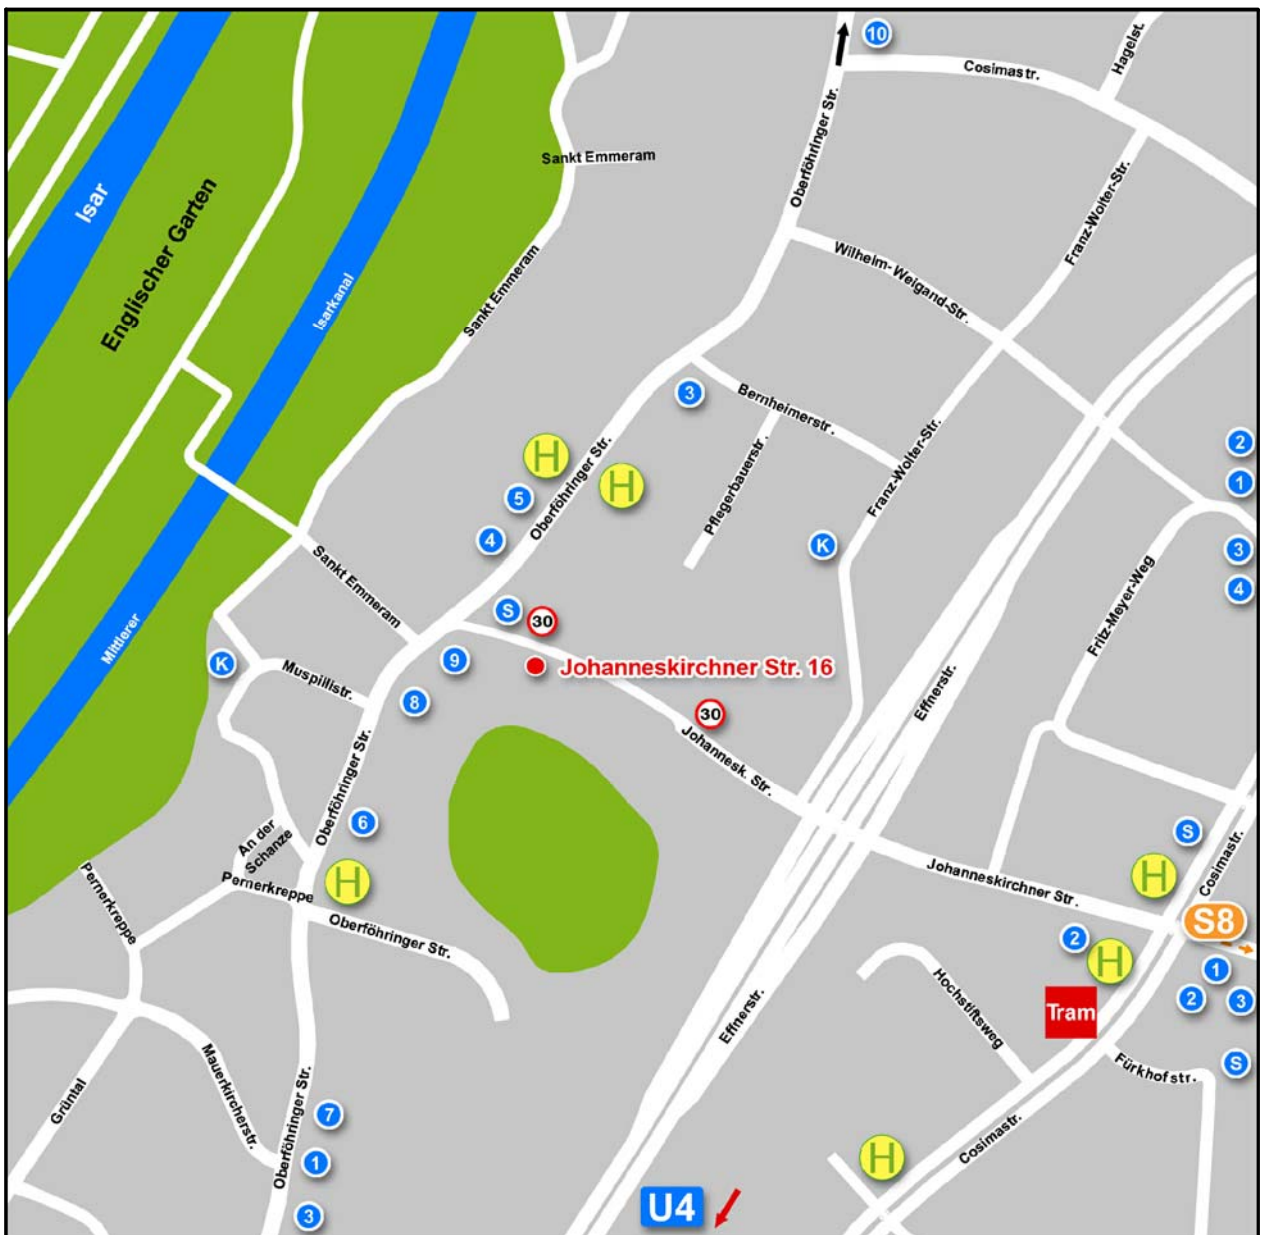

MHM
Massiv Hausbau München
Tel. : 089 - 43 70 76 - 0 www.m-h-m.de

Johanneskirchner Str. 16
81925 München

Umgebungsplan

- | | | | |
|---|-------------|------------------------|----------------|
| 1 Bäcker | 4 Bank | 7 Tankstelle | K Kindergarten |
| 2 Supermarkt | 5 Blumen | 8 Reisebüro | S Schule |
| 3 Apotheke | 6 Naturkost | 9 Orthop. Fachgeschäft | |
| 10 Sport-Scheck (Tennis, Squash, Reiten, Fitness ...) und Einkaufszentrum Feringastrasse (Baumarkt, Supermarkt, Bäcker, Apotheke, Drogerie, Modengeschäfte ...) | | | |